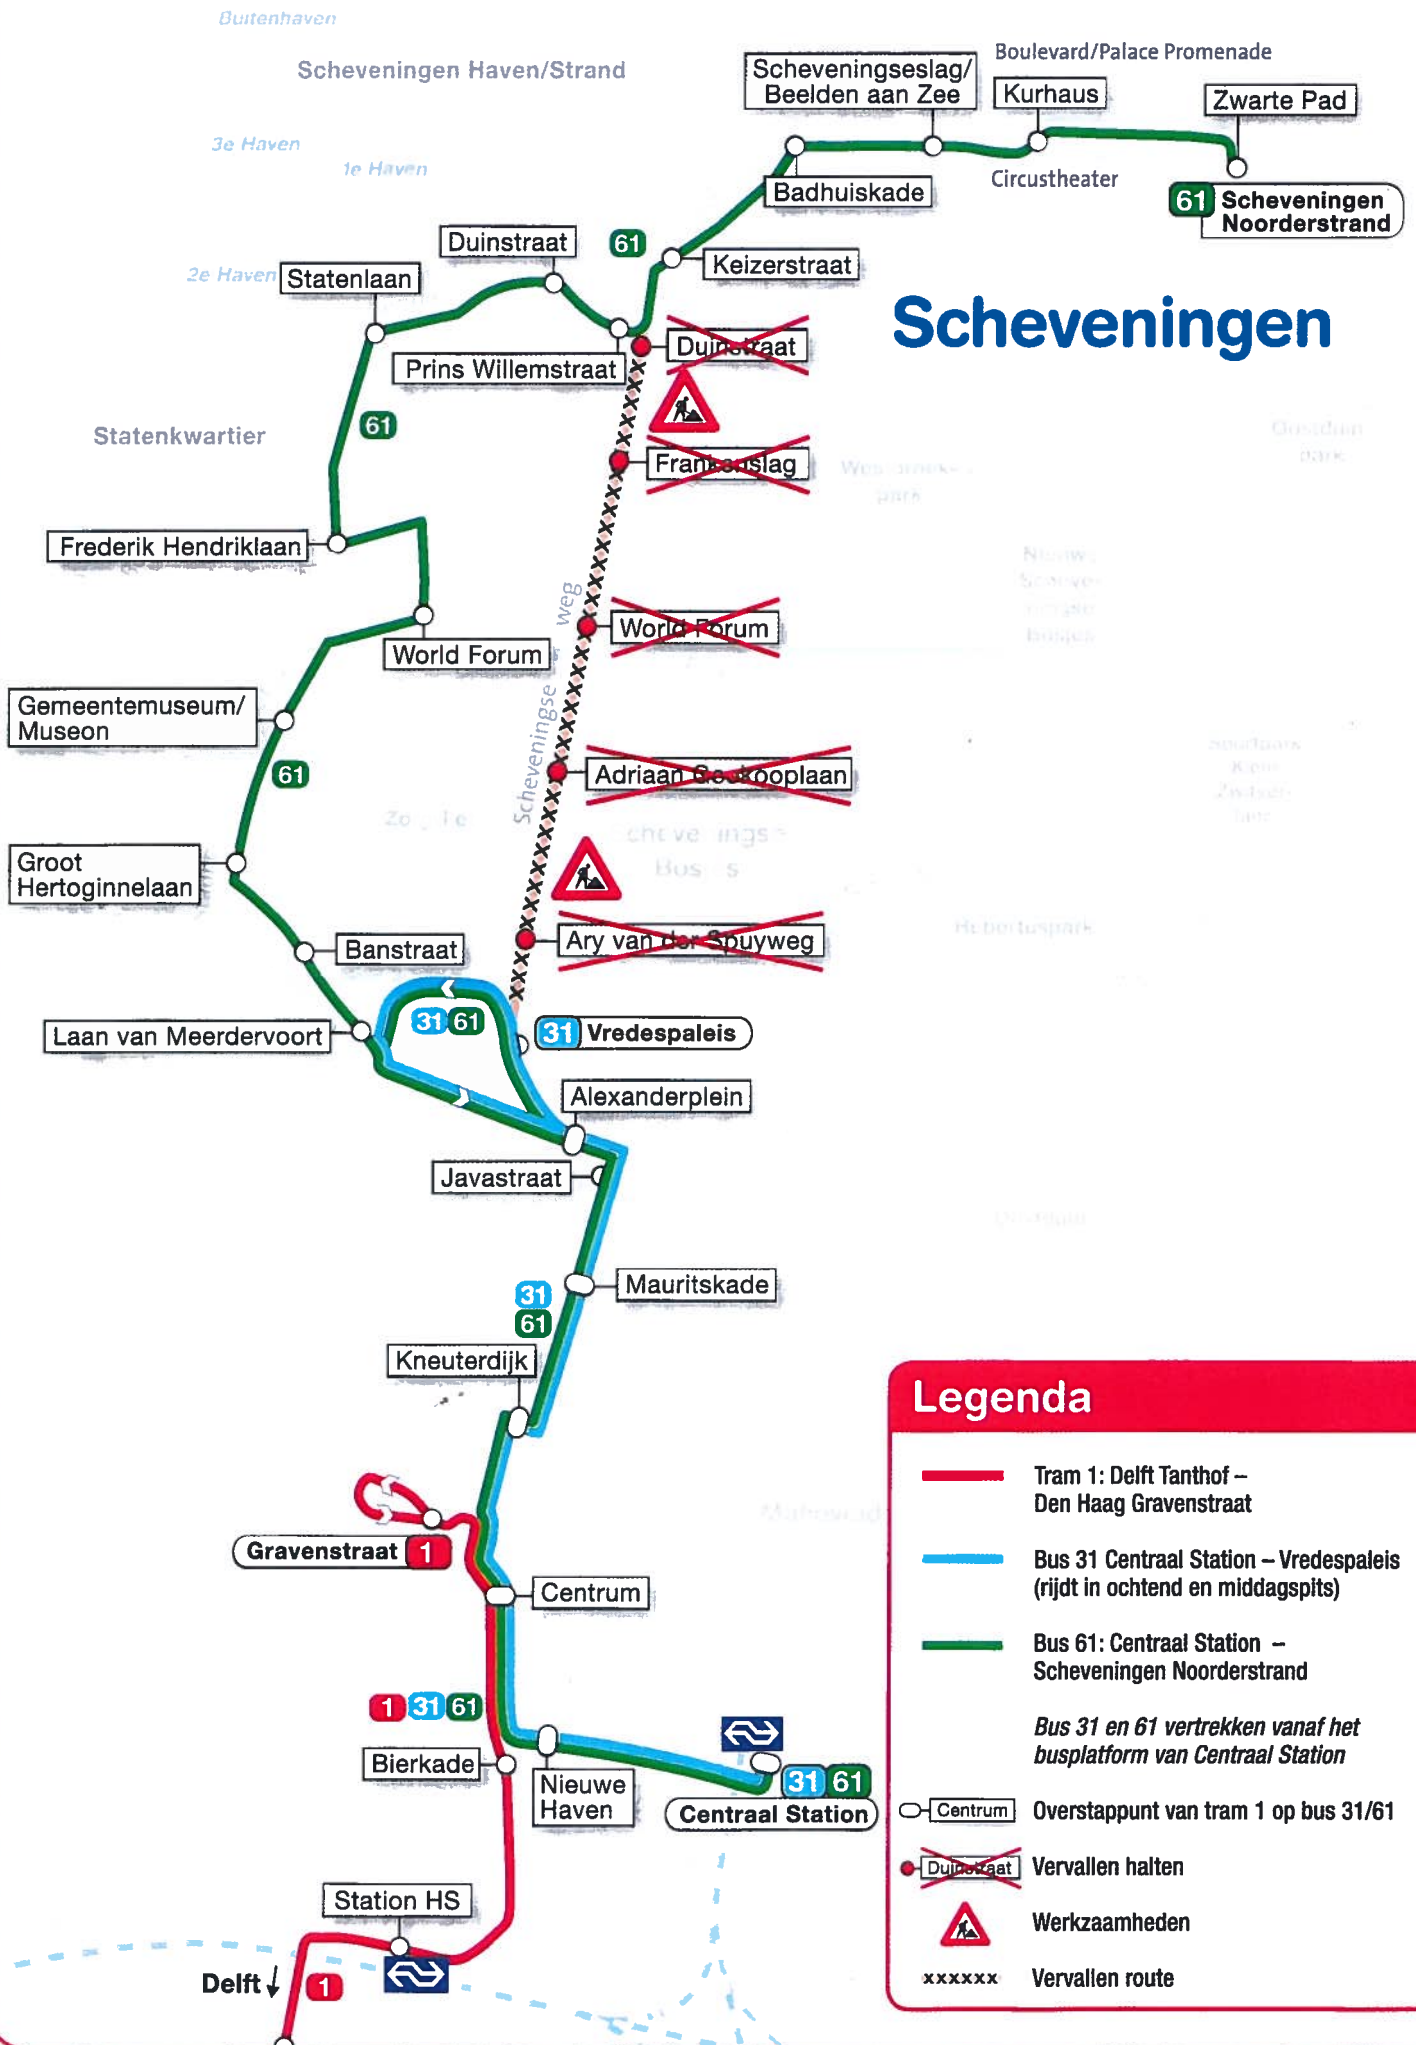

Scheveningen

Legenda

- Tram 1: Delft Tanthof – Den Haag Gravenstraat
- Bus 31 Centraal Station – Vredespaleis (rijdt in ochtend en middagspits)
- Bus 61: Centraal Station – Scheveningen Noorderstrand
- *Bus 31 en 61 vertrekken vanaf het busplatform van Centraal Station*
- Centrum Overstappunt van tram 1 op bus 31/61
- ~~Duinstraat~~ Vervallen haltes
- Werkzaamheden
- Vervallen route